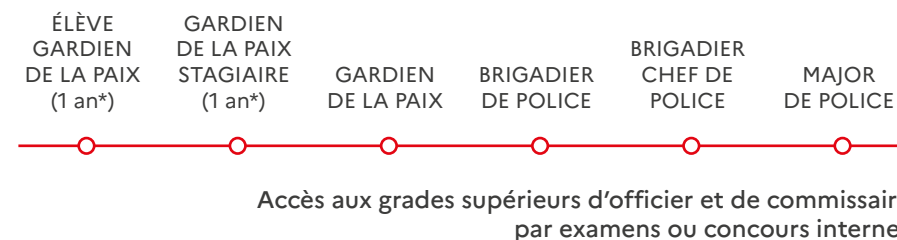

2ème CONCOURS (INTERNE)

Ouvert sans condition de diplôme aux policiers adjoints (PA), aux cadets de la République et aux gendarmes adjoints volontaires (GAV APJA).

Les épreuves du concours

Le concours comprend plusieurs épreuves : écrites, orales, sportives et des tests psychotechniques. Vous trouverez le détail sur le site devenirpolicier.fr

Formation

Après la réussite du concours*

Formation initiale obligatoire de 1 an en école de police, suivie de 1 an de stage pratique sur le terrain.

Tout au long de la carrière du policier

Formation continue permettant d'accéder à des fonctions supérieures ou à des unités spécialisées (motard, moniteur de sport ou tir...).

* À compter de mai 2022

Missions

- Assurer la prévention auprès de la population, protéger les personnes et les biens, intervenir contre les actes de délinquance.
- Faire de l'investigation, lutter contre le crime organisé, contre le trafic d'armes et stupéfiants, être chargé d'enquête.
- Assurer le maintien de l'ordre et la sécurité routière.
- Contrôler les flux migratoires, lutter contre le travail clandestin, sécuriser les aéroports, ports et réseau ferré.
- Travailler dans le renseignement, lutter contre le terrorisme.
- Assurer des missions d'encadrement.

Carrière

Rémunération

Net/mois en Île-de-France en 2022

- Dès l'entrée en formation (hébergement gratuit) : **1 442 €**
- Début de carrière : **2 092 €**
- Fin de carrière : **3 533 €**

Évoluer vers de multiples métiers

Accéder à plus de responsabilités tout au long de votre carrière

Bon à savoir

Augmentez vos chances de devenir gardien de la paix, optez pour les sélections de cadet de la République et policier adjoint.

Avantages :

- accès sans condition de diplôme,
- accès au 2nd concours interne de gardien de la paix.